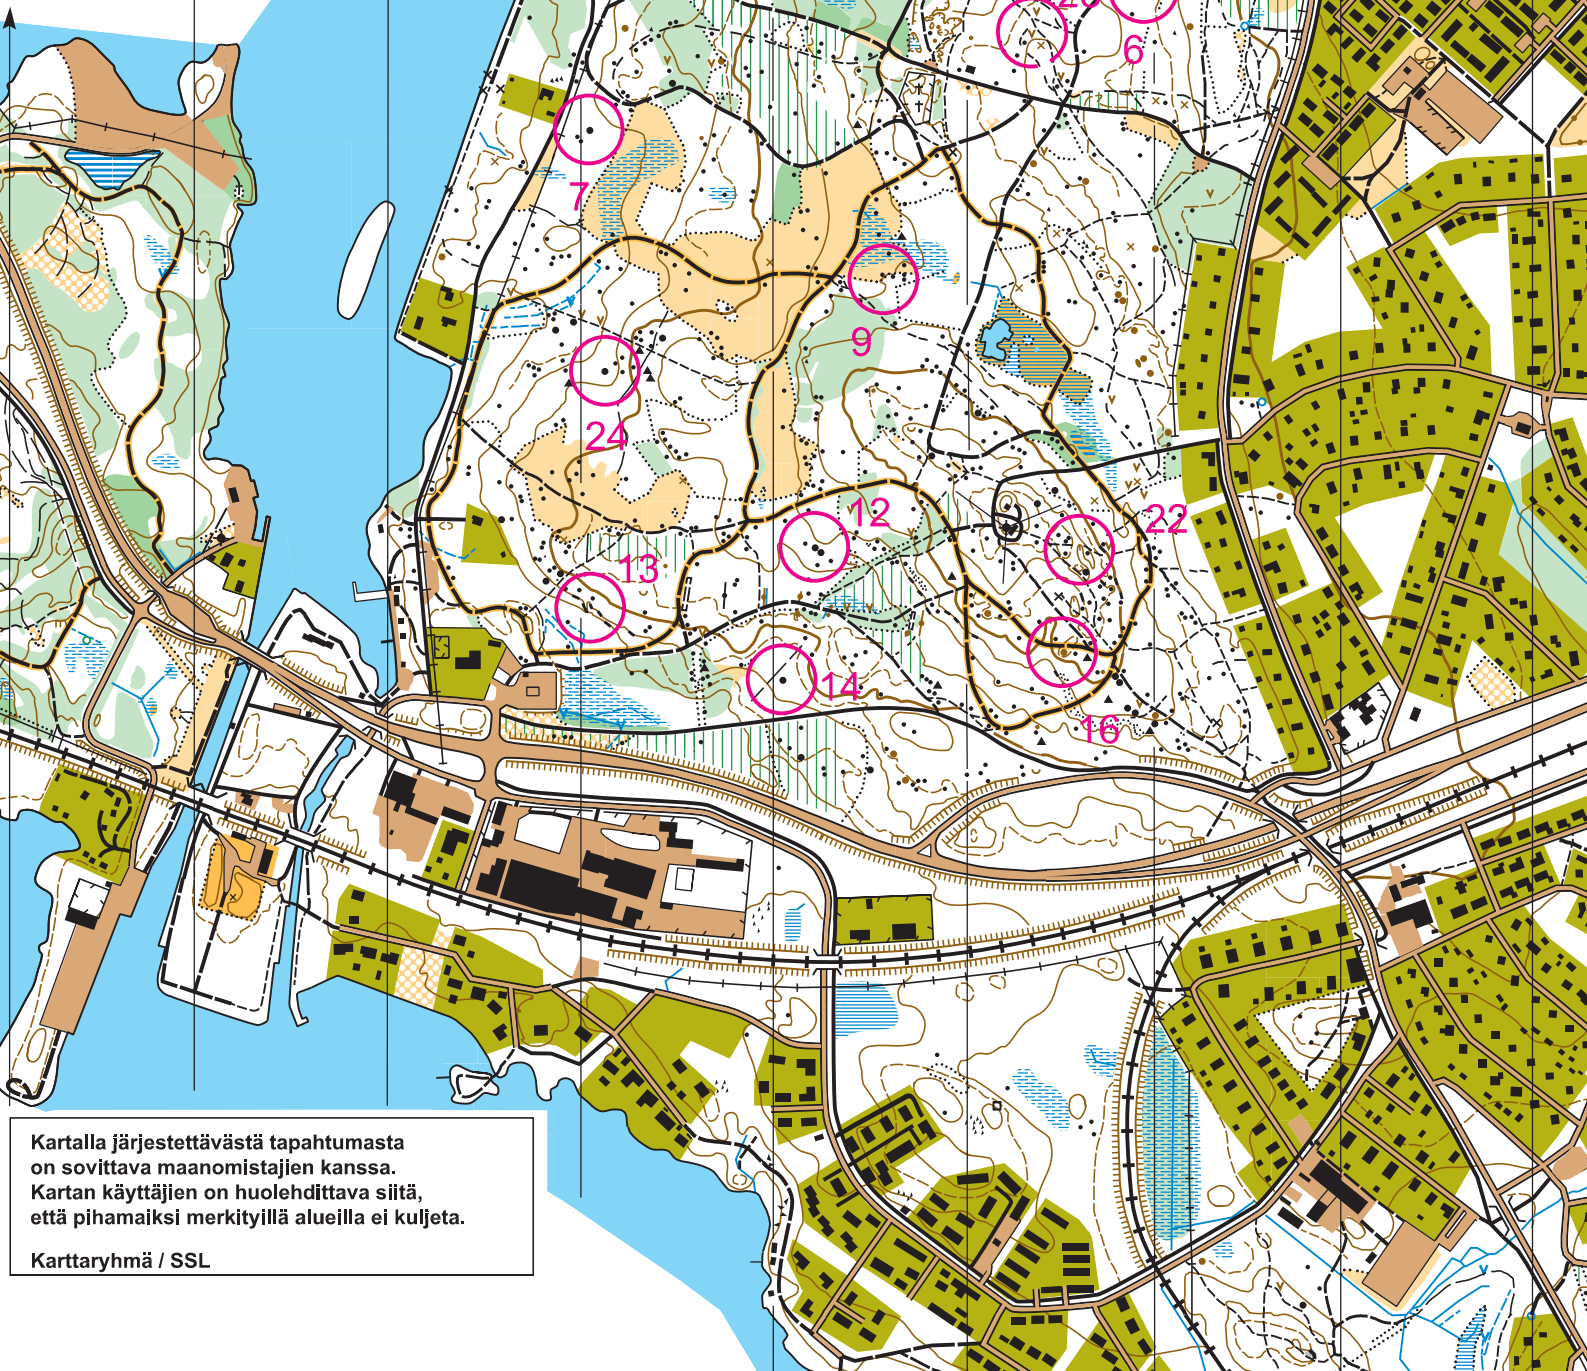

VARKAUSMÄKI

VARKAUS

1: 10 000

Käyräväli 5 m

SUUNNISTUSKARTTA

15 14 33

POHJA-AINEISTO

Kaavakartta ja Ilmakuva
Suunnistuskartta 2002

KARTOITUS JA PIIRUSTUS

1 Seppo Tossavainen
2 Timo Natunen
2005
täydennys 2013-2017
Antti Järvenpää
Seppo Tossavainen
Jukka Koskinen
Timo Natunen

TULOSTUS

SaSu

OCAD 9.2, lic 4960

SAVON SUUNTA

© 2017

Kiintorastit